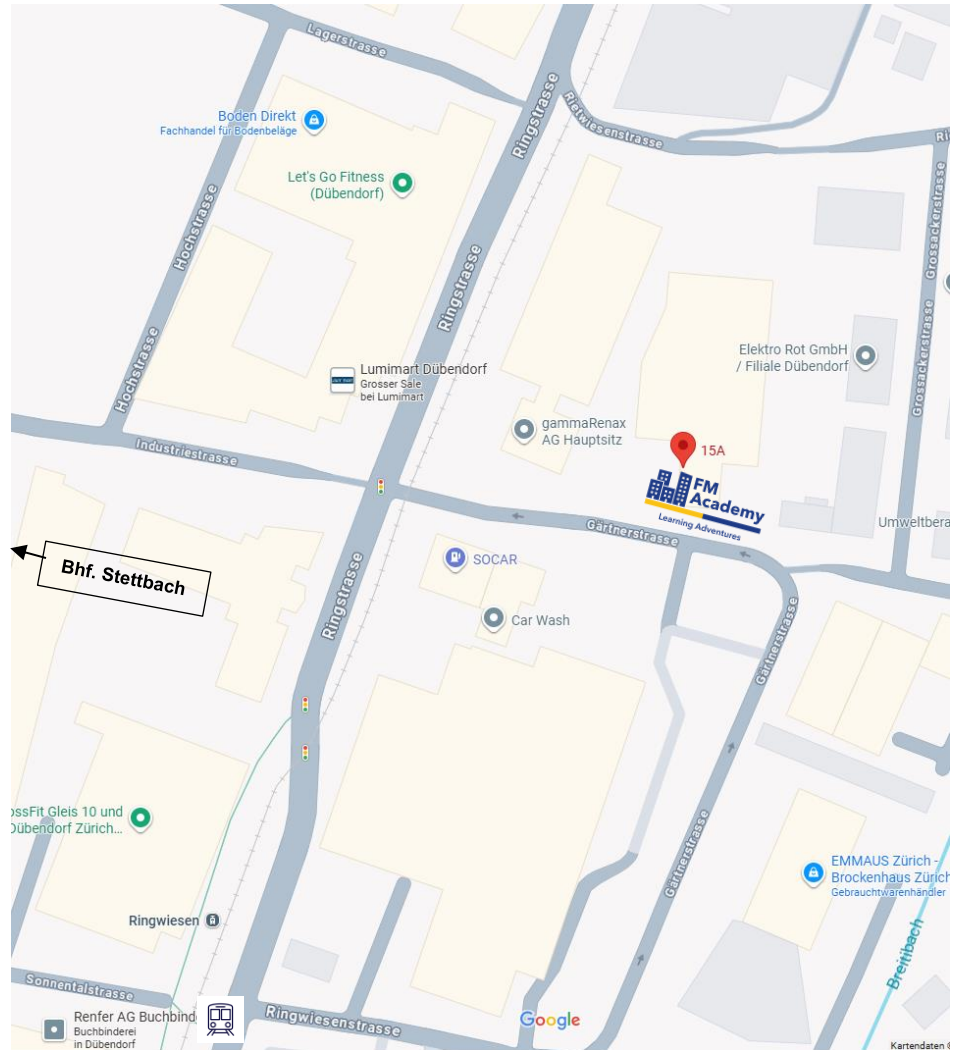

Anfahrtsplan Dübendorf

FM Academy

Ringstrasse 15a
8600 Dübendorf

Parkplätze

Vor Ort sind keine Parkplätze vorhanden. Die nächstgelegenen Parkhäuser sind Stettbacher-Hof, Samsung Hall und SBB P+Rail Stettbach. Wir empfehlen, mit den öffentlichen Verkehrsmitteln anzureisen.

Öffentlicher Verkehr

Vom Bahnhof Stettbach erreicht ihr uns bequem zu Fuss in rund 12 Minuten (1km). Alternativ bringt euch das Tram Nr. 12 direkt bis zur Haltestelle Dübendorf Ringwiesen.

Verpflegung

Für euer Wohl ist gesorgt: Im Aufenthaltsraum im Erdgeschoss stehen euch sowohl eine Kaffeemaschine als auch eine Mikrowelle zur Verfügung. Für den schnellen Snack liegt direkt gegenüber ein Migrolino, und wer etwas grösser einkaufen möchte, findet beim Bahnhof Stettbach einen Migros.