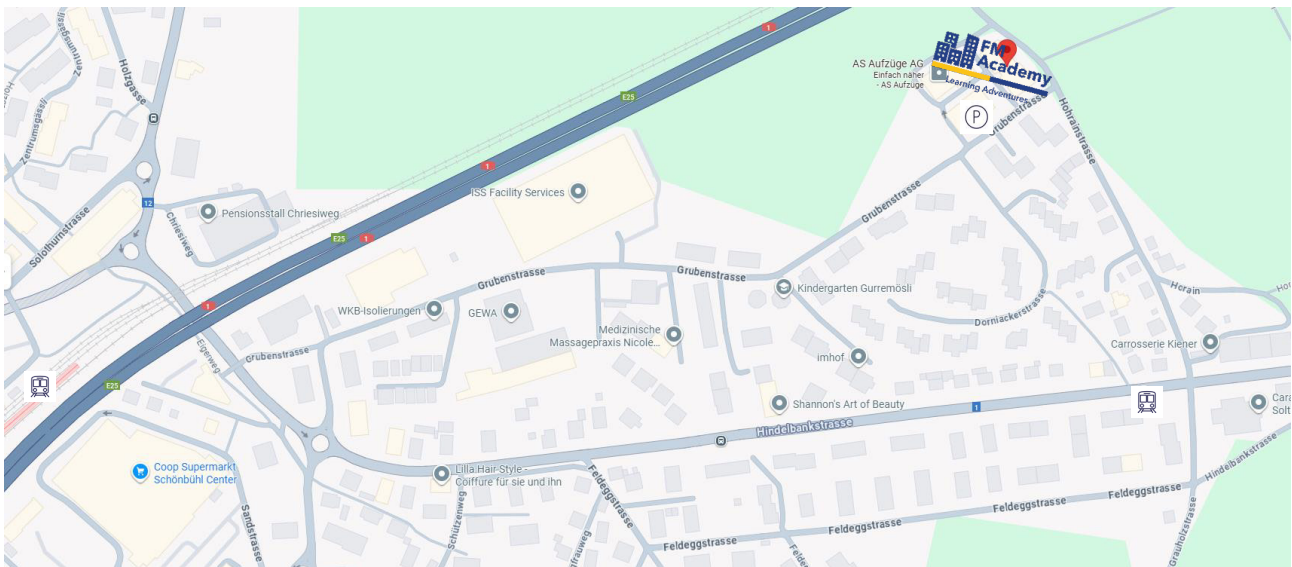

Anfahrtsplan Schönbühl

FM Academy

Grubenstrasse 109
3322 UrtenenSchönbühl

Parkplätze und Zufahrt mit dem Auto

Für die Anreise mit dem Auto stehen euch kostenlose Parkplätze zur Verfügung. Wer aus Richtung Bern kommt, fährt auf der A6 bis zur Ausfahrt Schönbühl. Aus Richtung Zürich erreicht ihr uns über die A1, Ausfahrt Mattstetten oder Schönbühl.

Öffentlicher Verkehr

S8 bis Bahnhof Schönbühl, danach Bus 38 bis Hohrain – oder 14 Min. zu Fuss.

Verpflegung

Damit ihr bestens versorgt seid: Im Aufenthaltsraum findet ihr sowohl eine Kaffeemaschine als auch eine Mikrowelle für eine gemütliche Pause. Für die Mittagsverpflegung empfehlen wir das Restaurant Aliento im GEWA-Gebäude an der Grubenstrasse 11.